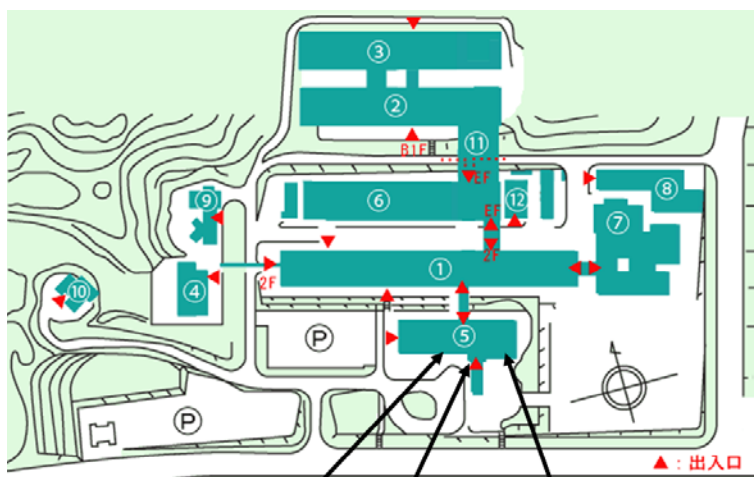

＜大阪大学吹田キャンパス＞

開催地：大阪大学産業科学研究所（吹田キャンパス）

大阪府茨木市美穂ヶ丘 8-1

大阪大学産業科学研究所・管理棟1階・講堂

＜産業科学研究所敷地内地図＞

⑤管理棟 正面玄関 講堂

中会議室、小会議室は管理棟の2階

## <大学周辺からの交通アクセス>

### 北大阪急行 千里中央駅から

タクシーで10分、又は阪急バス「小野原東行」で阪大口下車徒歩5分、「阪大本部前行」阪大本部前下車徒歩15分、阪急バス「阪大医学部病院行」阪大歯学部病院前下車15分

### 大阪モノレール 阪大病院前駅から

徒歩20分