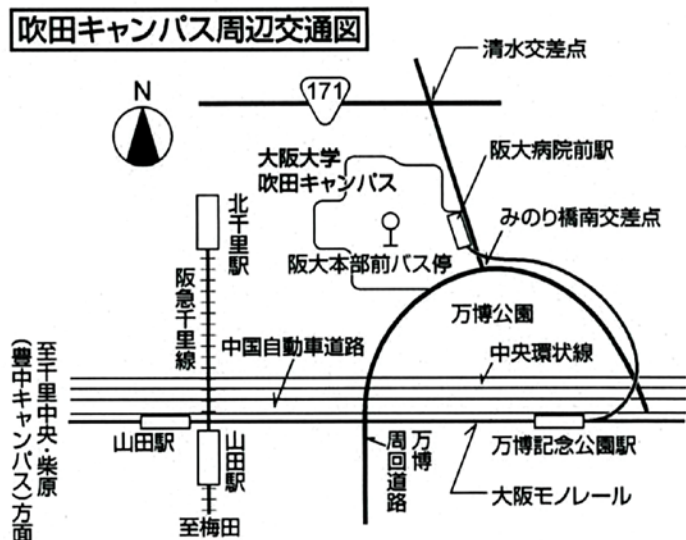

＜大阪大学吹田キャンパス＞

開催地：大阪大学産業科学研究所（吹田キャンパス）

大阪府茨木市美穂ヶ丘 8-1

大阪大学産業科学研究所・管理棟1階・講堂

＜産業科学研究所敷地内地図＞

⑤管理棟 正面玄関 講堂

中会議室、小会議室は管理棟の2階

## <大学周辺からの交通アクセス>

### 北大阪急行 千里中央駅から

タクシーで10分、又は阪急バス「小野原東行」で阪大口下車徒歩5分、「阪大本部前行」阪大本部前下車徒歩15分、阪急バス「阪大医学部病院行」阪大歯学部病院前下車15分

### 大阪モノレール 阪大病院前駅から

徒歩20分